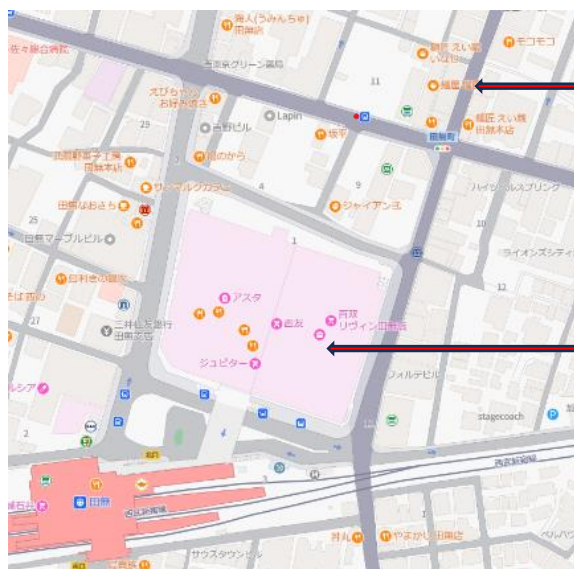

### 記

1 日 時 2025年1月18日（土） 午前11時30分～午後2時

2 会 場 「レストラン花車」 田無駅北口徒歩4分

西東京市田無町 3-9-3 電話 042-462-3481

3 会 費 5, 0 0 0 円 (飲み放題コース) 当日会場にてお支払いください。

なお、新入会員の方は、ご招待といたします。

4 申込み 1月15日(水)までに久保田までご連絡ください。

電話 : 090-7723-5311 mail : kurea0203@ksn.biglobe.ne.jp